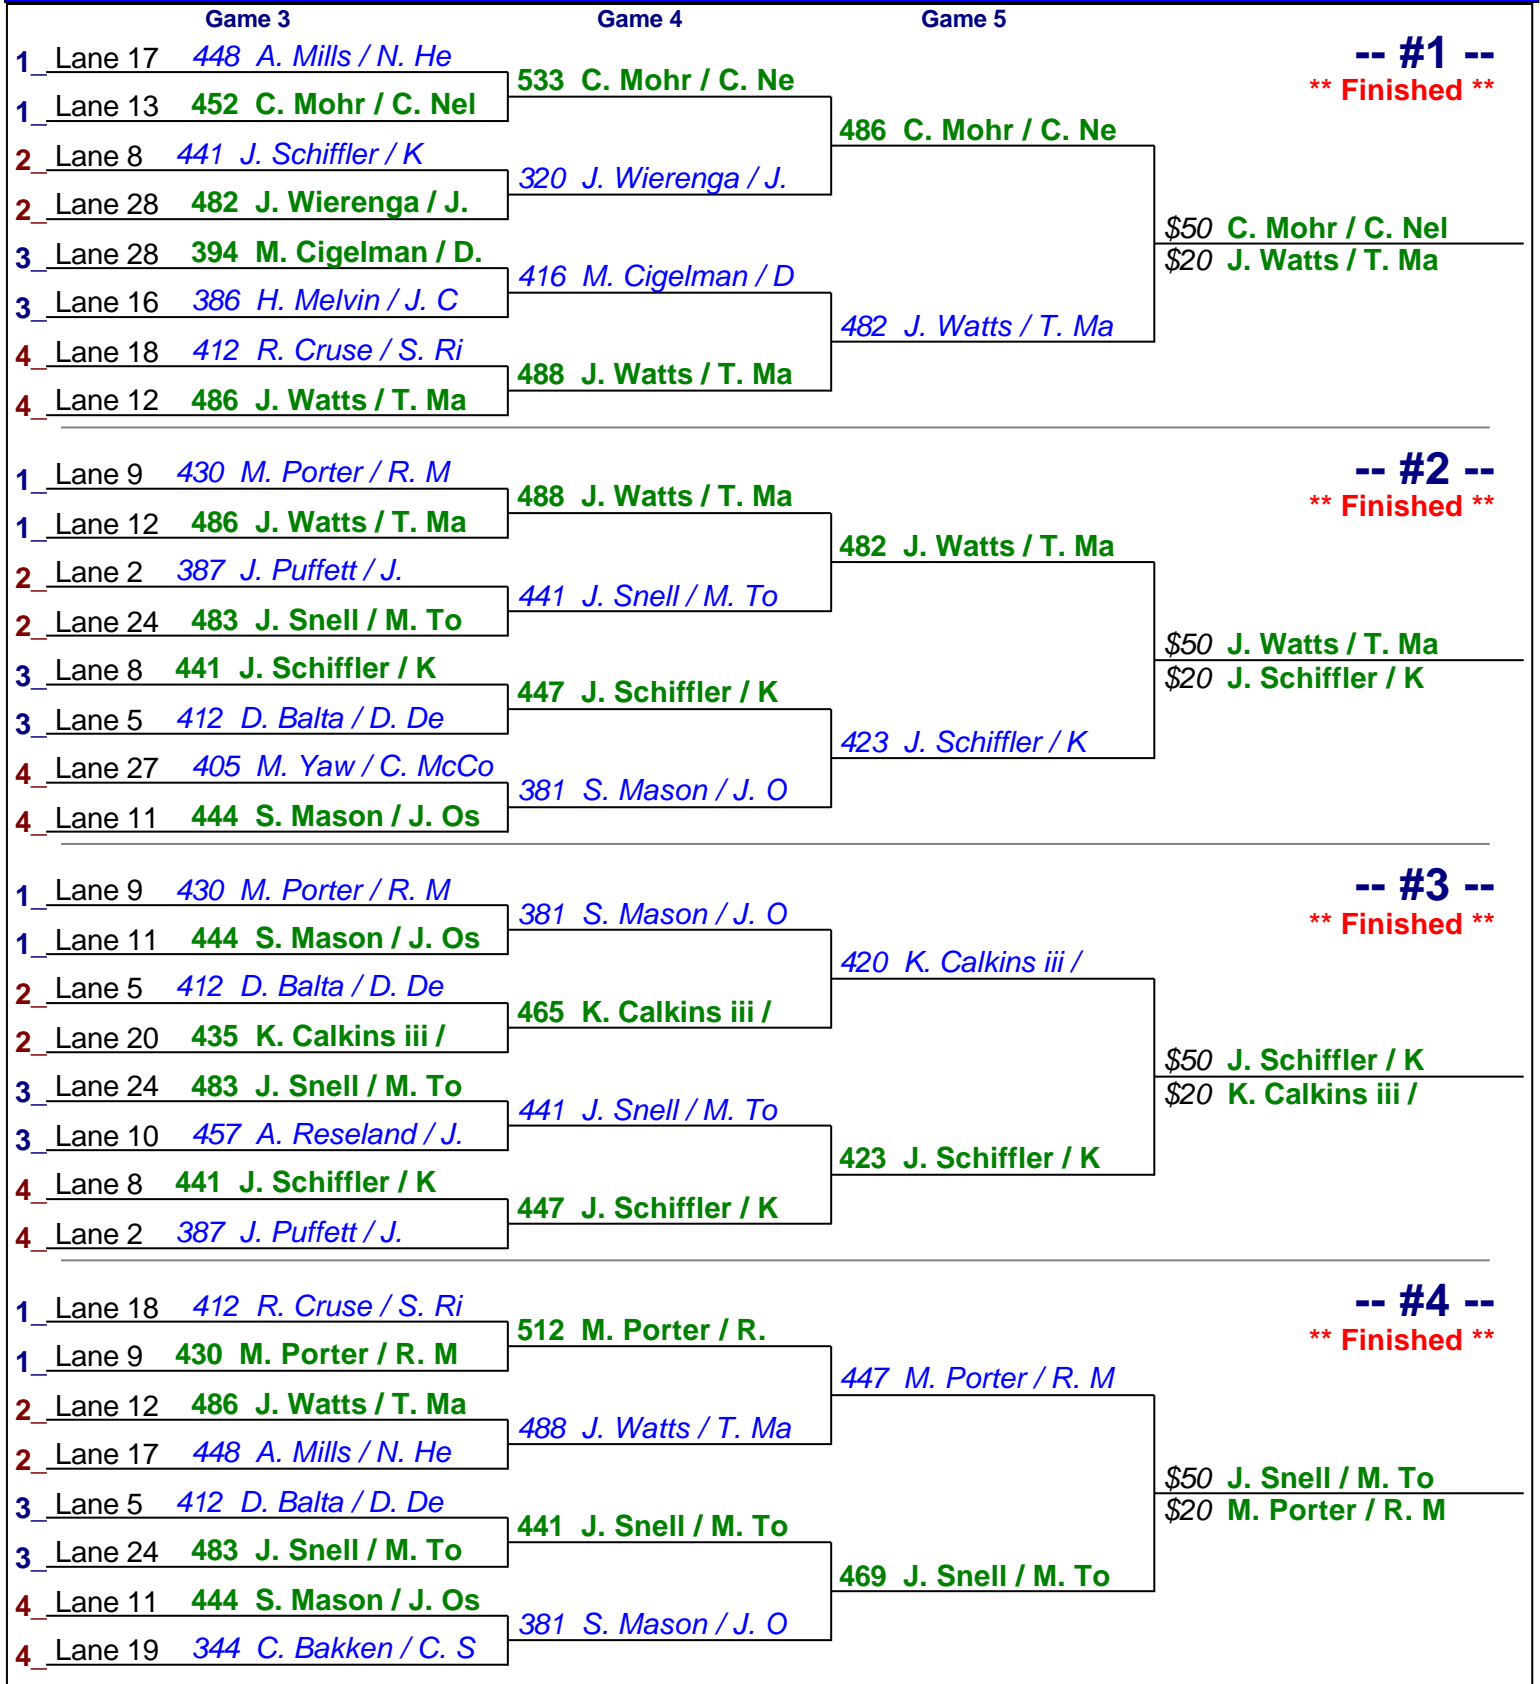

Bracket Diagrams

Saturday 10:00 am

\$10 Team Brackets - Bracket 9 - Scratch

\$10 Team Brackets - Bracket 9 - Scratch			
	Game 3	Game 4	Game 5
			-- #5 --
			** Finished **
1	Lane 27 405 M. Yaw / C. McCo	533 C. Mohr / C. Ne	\$50 C. Mohr / C. Nel
1	Lane 13 452 C. Mohr / C. Nel		
2	Lane 12 486 J. Watts / T. Ma	488 J. Watts / T. Ma	\$20 M. Porter / R. M
2	Lane 4 430 B. Smith / S. Sm		
3	Lane 28 394 M. Cigelman / D.	447 J. Schiffler / K	
3	Lane 8 441 J. Schiffler / K		
4	Lane 9 430 M. Porter / R. M	512 M. Porter / R.	
4	Lane 5 412 D. Balta / D. De		
			-- #6 --
			** Finished **
1	Lane 24 483 J. Snell / M. To	441 J. Snell / M. To	\$45 C. Mohr / C. Nel
1	Lane 9 430 M. Porter / R. M		
2	Lane 13 452 C. Mohr / C. Nel	533 C. Mohr / C. Ne	\$15 J. Watts / T. Ma
2	--- *** BYE		
3	Lane 11 444 S. Mason / J. Os	381 S. Mason / J. O	
3	Lane 5 412 D. Balta / D. De		
4	Lane 27 405 M. Yaw / C. McCo	488 J. Watts / T. Ma	
4	Lane 12 486 J. Watts / T. Ma		
			-- #7 --
			** Finished **
1	Lane 6 355 B. Roth / J. Pru	441 J. Snell / M. To	\$50 J. Watts / T. Ma
1	Lane 24 483 J. Snell / M. To		
2	Lane 2 335 J. Bargholz / K.	447 J. Schiffler / K	\$20 J. Schiffler / K
2	Lane 8 441 J. Schiffler / K		
3	Lane 12 486 J. Watts / T. Ma	488 J. Watts / T. Ma	
3	Lane 18 376 B. Bowers / J. S		
4	Lane 11 444 S. Mason / J. Os	482 J. Watts / T. Ma	
4	Lane 28 394 M. Cigelman / D.	381 S. Mason / J. O	
			-- #8 --
			** Finished **
1	Lane 24 483 J. Snell / M. To	441 J. Snell / M. To	\$45 A. Mills / N. He
1	Lane 28 394 M. Cigelman / D.		
2	Lane 6 355 B. Roth / J. Pru	447 J. Schiffler / K	\$15 J. Schiffler / K
2	Lane 8 441 J. Schiffler / K		
3	Lane 17 448 A. Mills / N. He	511 A. Mills / N. He	
3	Lane 18 412 R. Cruse / S. Ri		
4	Lane 20 435 K. Calkins iii /	451 A. Mills / N. He	
4	--- *** BYE	465 K. Calkins iii /	

\$10 Team Brackets - Bracket 9 - Scratch